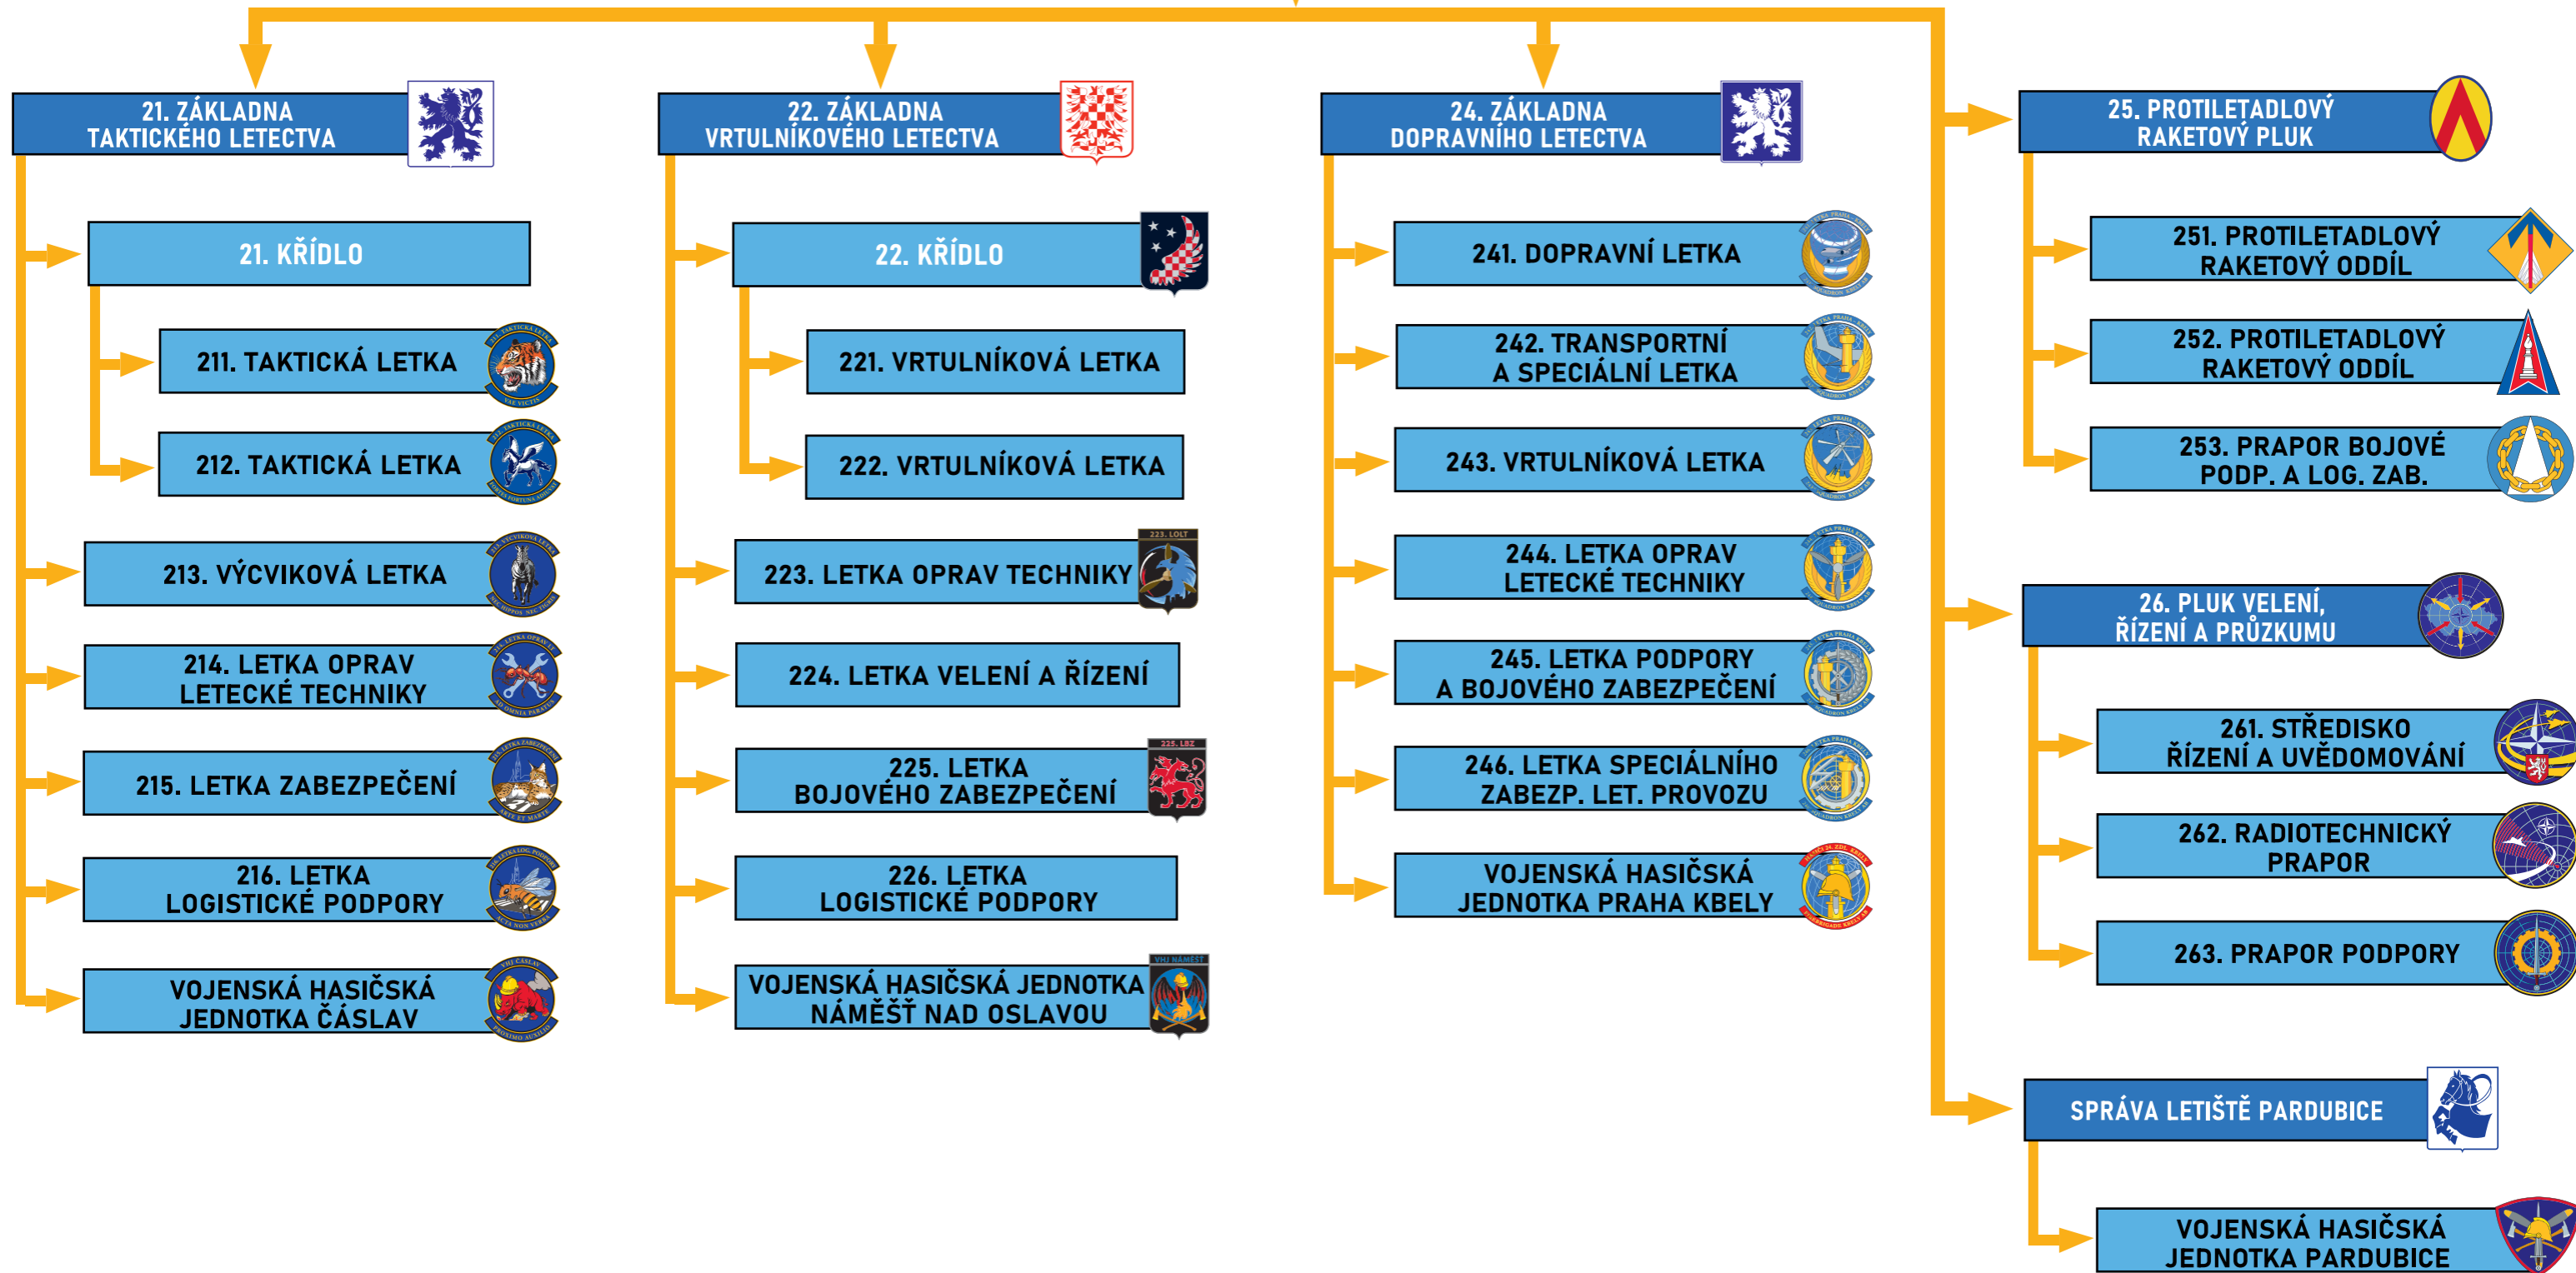

STRUKTURA A ZNAKY RESORTU MO LIST Č. 1 MINISTERSTVO OBRANY A VKPR A HS

STRUKTURA A ZNAKY RESORTU MO LIST Č. 2 GENERÁLNÍ ŠTÁB

**NGŠ AČR**

VELITELSTVÍ POZEMNÍCH SIL 

VELITELSTVÍ VZDUŠNÝCH SIL

VELITELSTVÍ TERITORIÁLNÍCH SIL

MĚŘIČSKÝ ÚSTAV

ODBOR STÁTNÍHO ODBORNÉHO DOZORU

ODDĚLENÍ SPRÁVY KMITOČTOVÉHO SPEKTRA

VOJENSKÉ HASIČSKÉ JEDNOTKY (MIMO VZS)

CENTRA ZABEZPEČENÍ MAT. TÝLOVÝCH SLUŽEB

SEKCE MAJETKOVÁ MO

STÁTNÍ PODNIKY