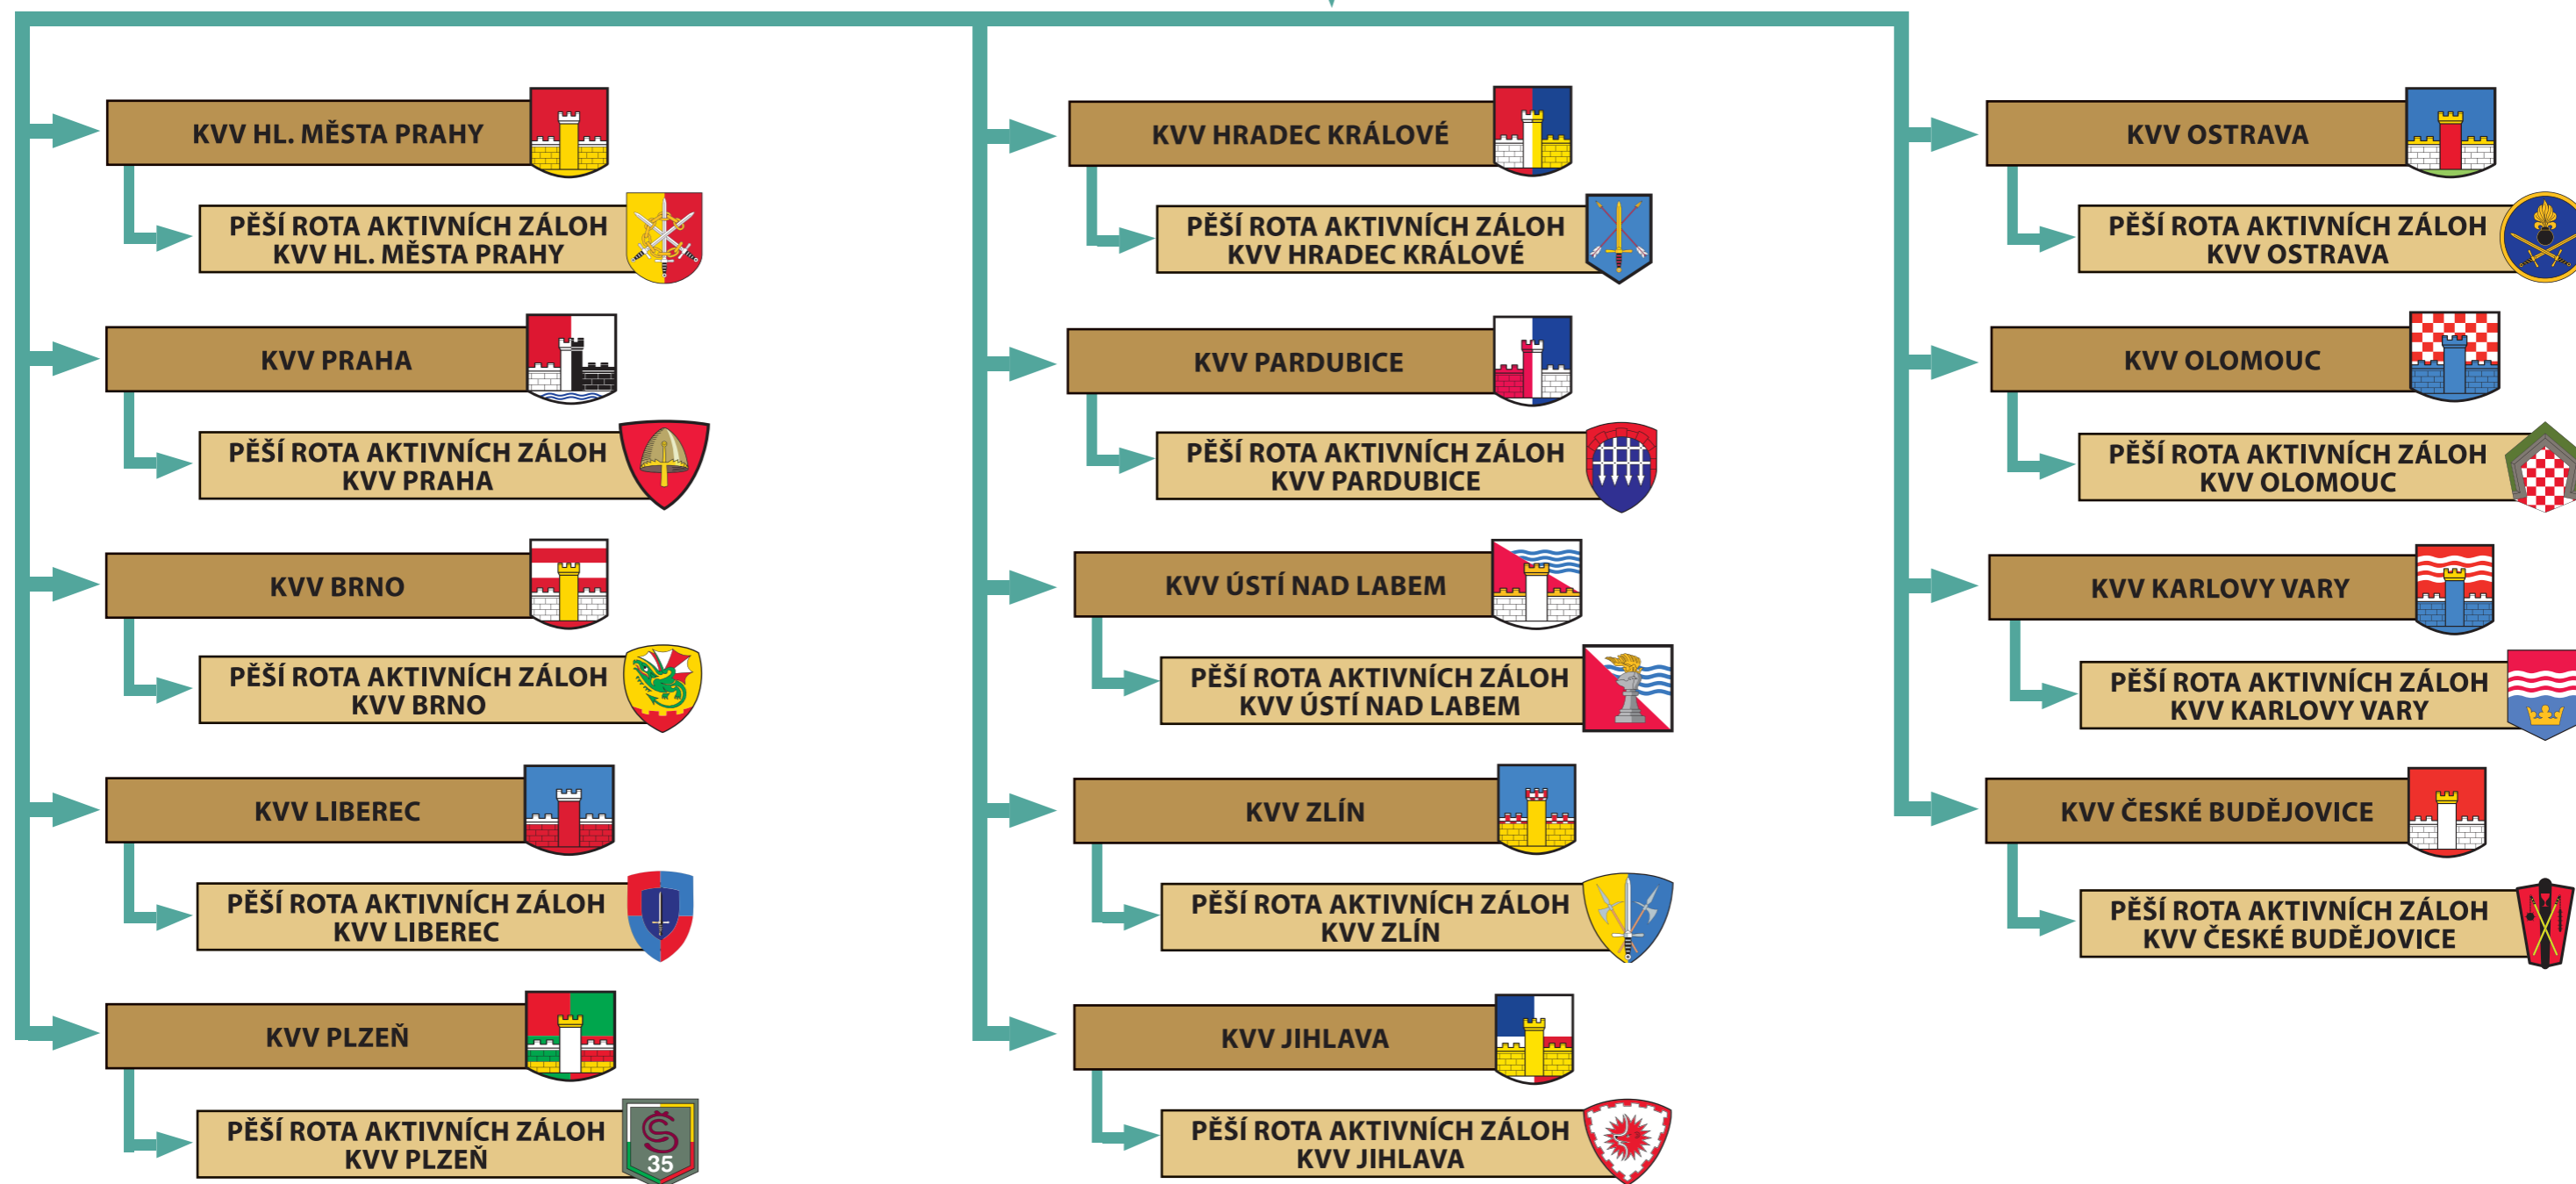

STRUKTURA A ZNAKY RESORTU MO LIST Č. 1 MINISTERSTVO OBRANY A VKPR A HS

STRUKTURA A ZNAKY RESORTU MO LIST Č. 2 GENERÁLNÍ ŠTÁB

**NGŠ AČR**

VELITELSTVÍ POZEMNÍCH SIL 

VELITELSTVÍ VZDUŠNÝCH SIL

VELITELSTVÍ TERITORIÁLNÍCH SIL

MĚŘIČSKÝ ÚSTAV

ODBOR STÁTNÍHO ODBORNÉHO DOZORU

ODDĚLENÍ SPRÁVY KMITOČTOVÉHO SPEKTRA

VOJENSKÉ HASIČSKÉ JEDNOTKY (MIMO VZS)

CENTRA ZABEZPEČENÍ MAT. TÝLOVÝCH SLUŽEB

SEKCE MAJETKOVÁ MO

STÁTNÍ PODNIKY