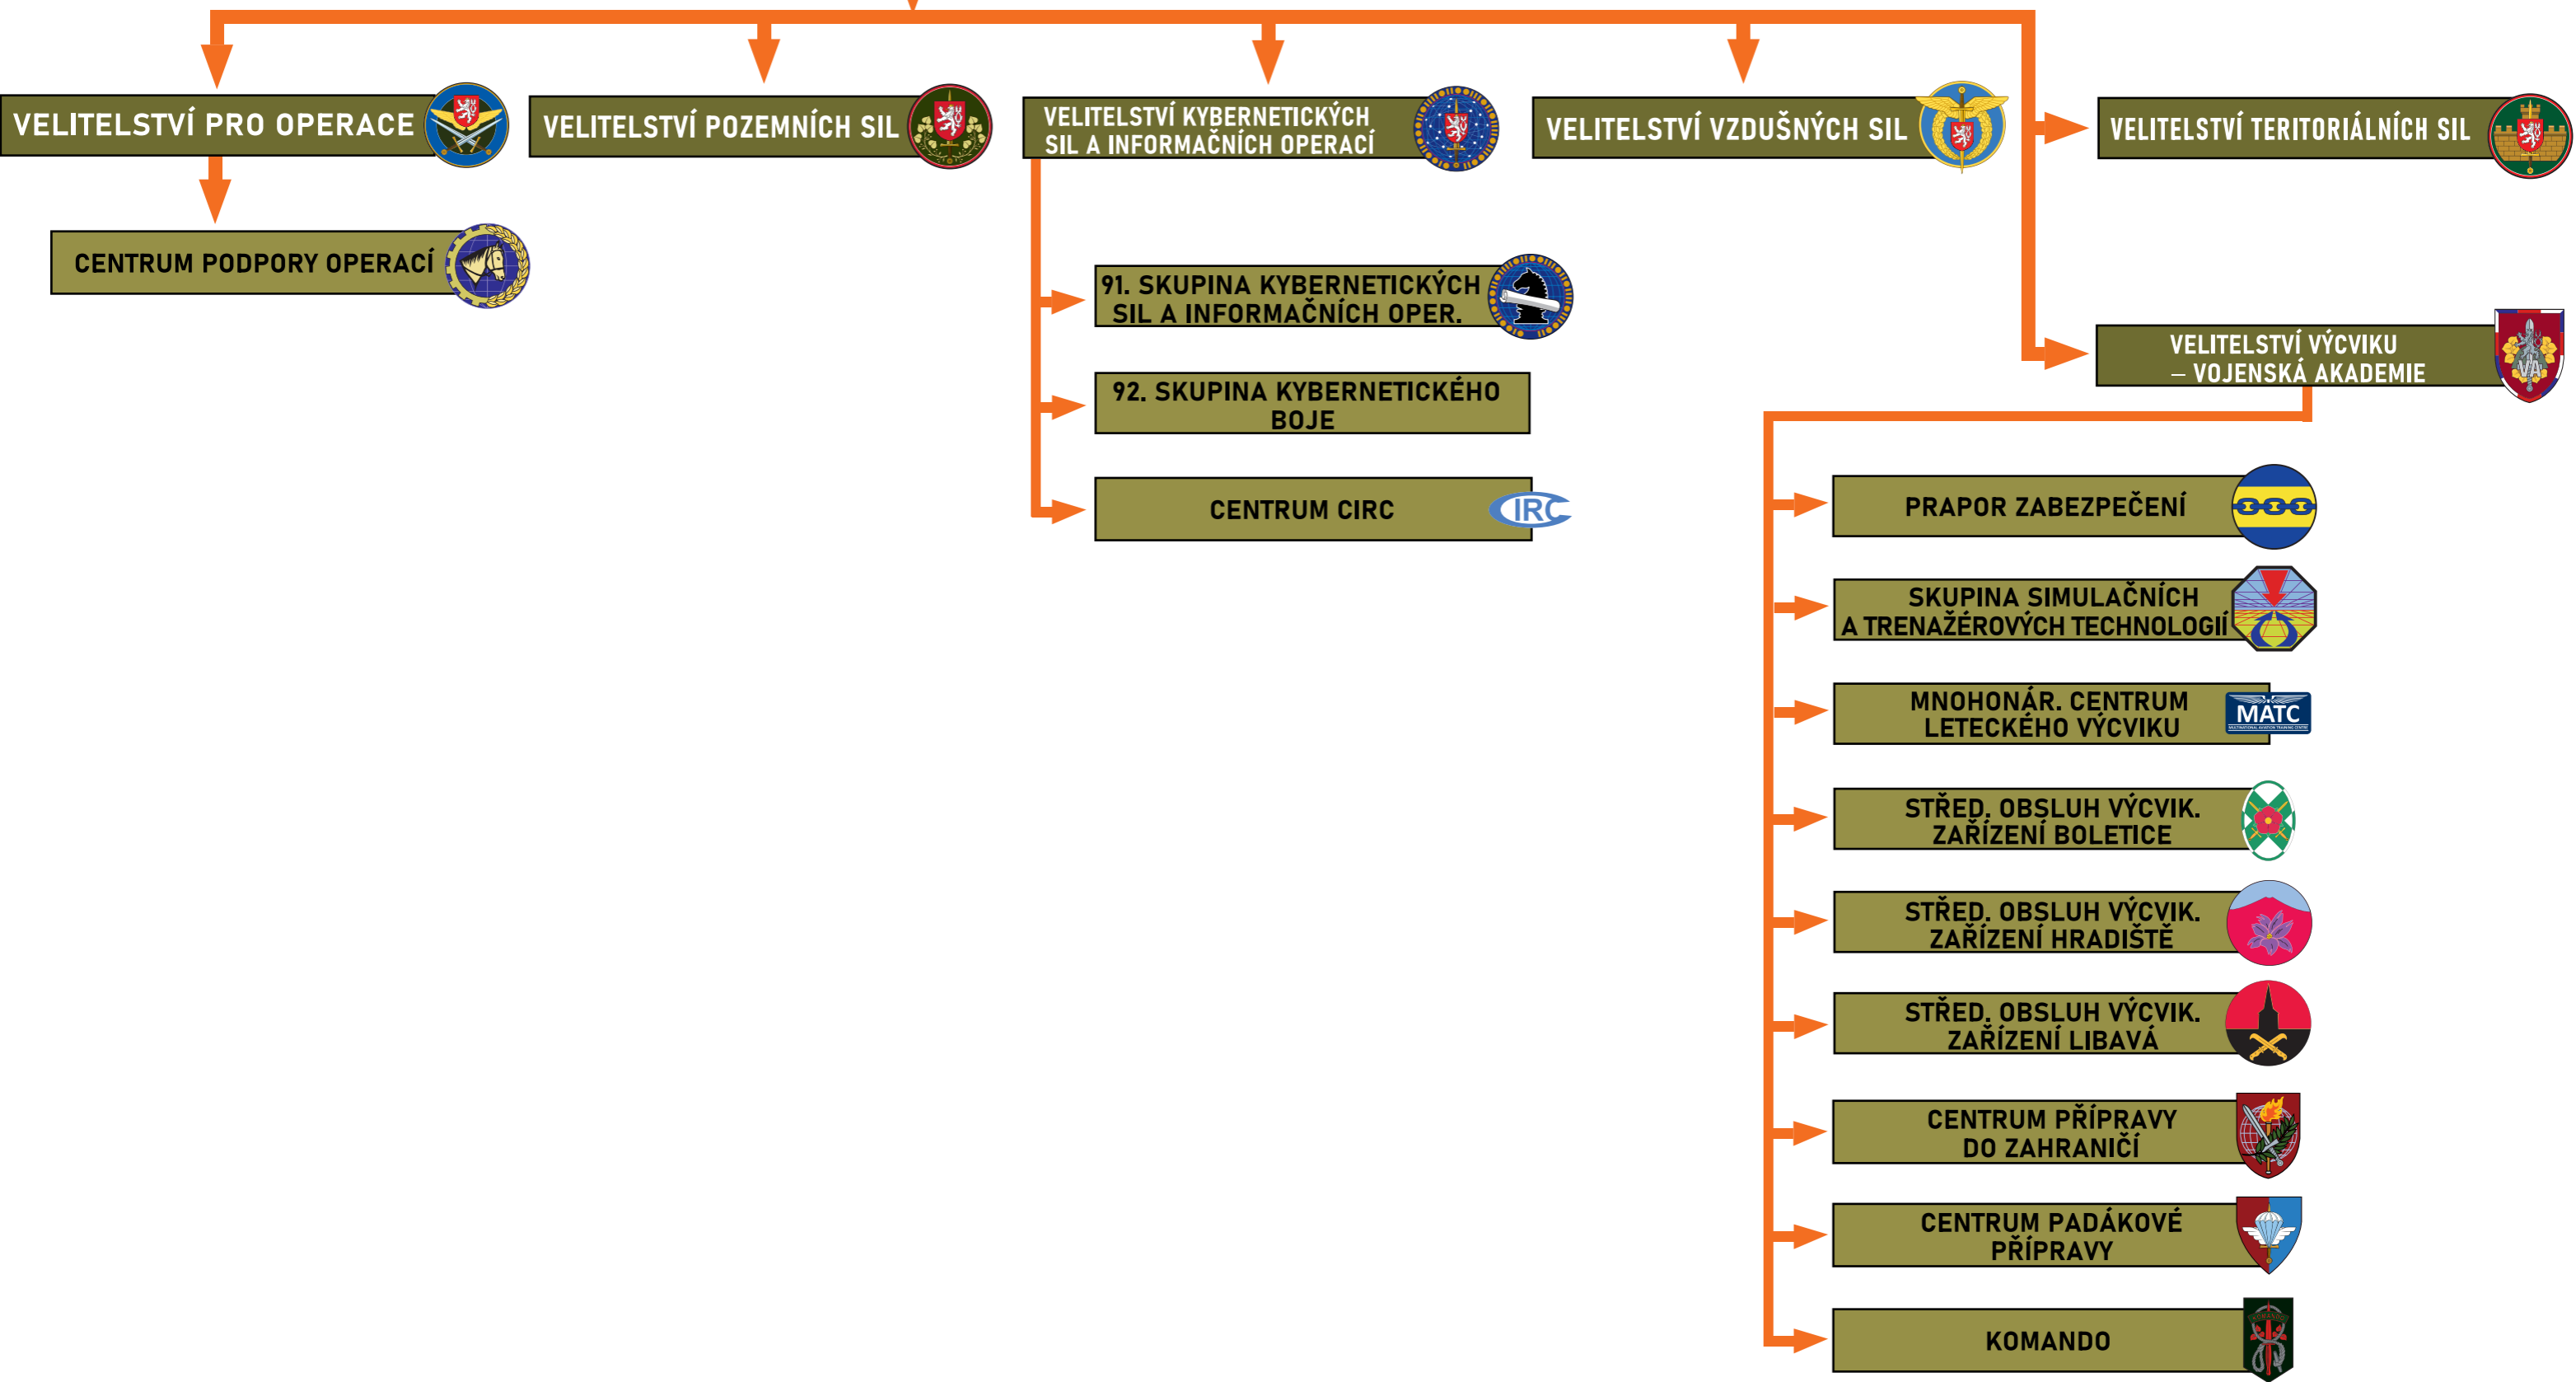

STRUKTURA A ZNAKY RESORTU MO LIST Č. 1 MINISTERSTVO OBRANY A VKPR A HS

STRUKTURA A ZNAKY RESORTU MO LIST Č. 2 GENERÁLNÍ ŠTÁB

**NGŠ AČR**

VELITELSTVÍ POZEMNÍCH SIL 

VELITELSTVÍ VZDUŠNÝCH SIL

VELITELSTVÍ TERITORIÁLNÍCH SIL

MĚŘIČSKÝ ÚSTAV

ODBOR STÁTNÍHO ODBORNÉHO DOZORU

ODDĚLENÍ SPRÁVY KMITOČTOVÉHO SPEKTRA

VOJENSKÉ HASIČSKÉ JEDNOTKY (MIMO VZS)

CENTRA ZABEZPEČENÍ MAT. TÝLOVÝCH SLUŽEB

SEKCE MAJETKOVÁ MO

STÁTNÍ PODNIKY